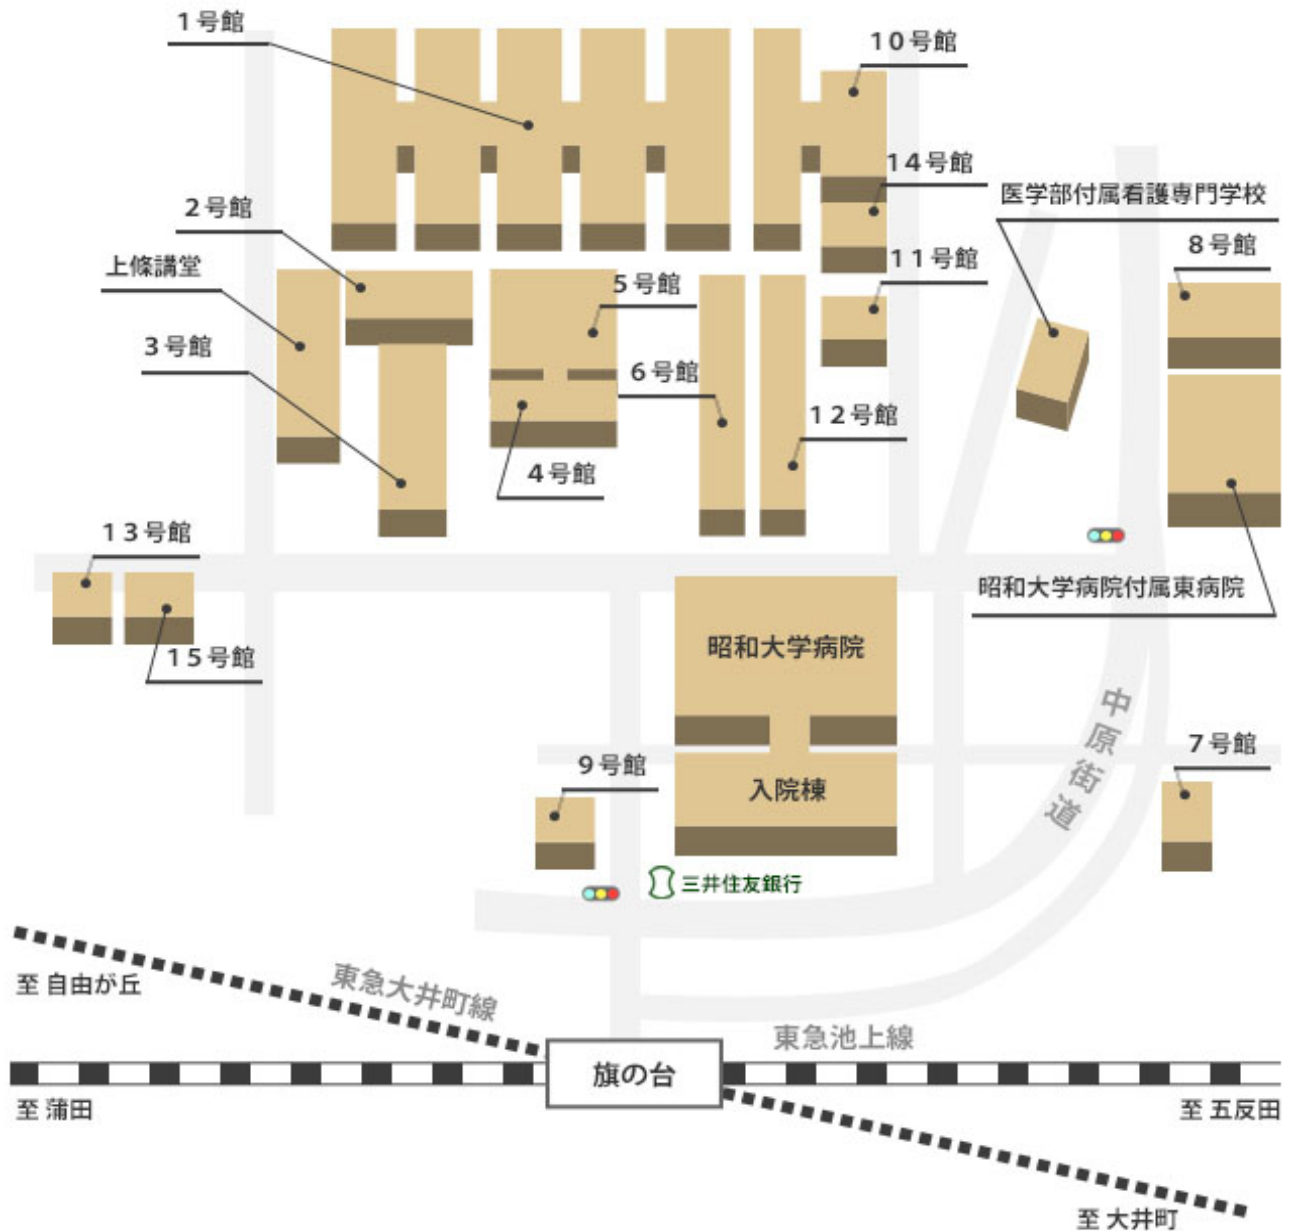

【昭和大学 旗の台キャンパス】

12号館 スキルラボ

〒142-8555 東京都品川区旗の台 1-5-8

交通機関：

東急池上線、東急大井町線【旗の台駅】東口下車徒歩 5 分